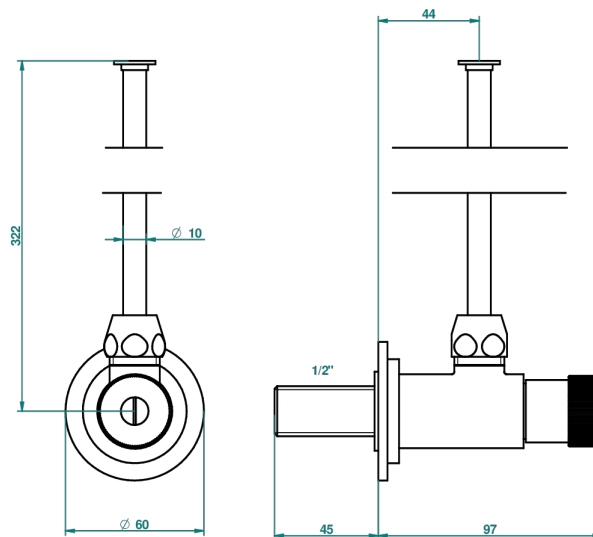

# NIHAL GREEN PORCELAIN

U2R-181

Вентиль 1/2" регулируемый запорный с 30 см трубкой

THG<sup>®</sup>  
PARIS

1878

10/01/2020

## ХАРАКТЕРИСТИКИ

- Nihal Green porcelain
- Вентиль 1/2" регулируемый запорный с 30 см трубкой