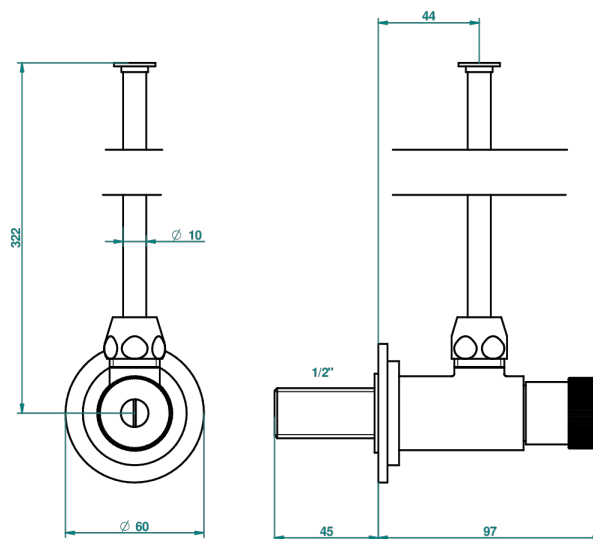

NIHAL PORCELAINE VERTE

U2R-181

Robinet de réglage M1/2" avec tube de 30 cm, tous styles

THG[®]
PARIS

1878

10/01/2020

CARACTÉRISTIQUES

- Nihal Porcelaine verte
- Robinet de réglage M1/2" avec tube de 30 cm, tous styles