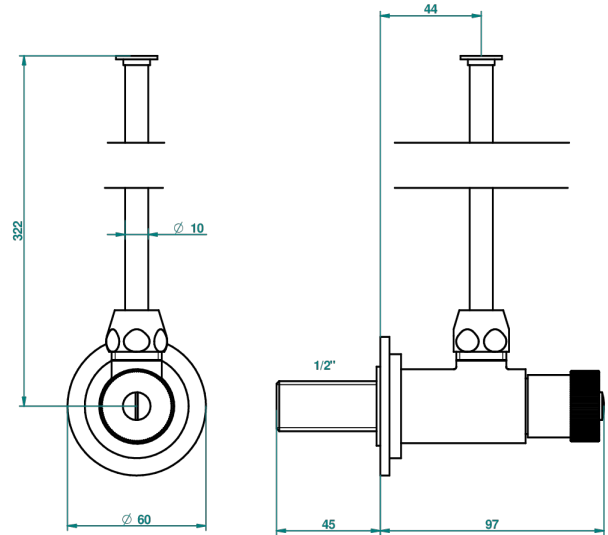

NIHAL GRUNES PORZELLAN

U2R-181

Eckventil 1/2" mit Schubrosette mit 30 cm Kupferrohr (Standard)

THG[®]
PARIS

1878

10/01/2020

EIGENSCHAFTEN

- Nihal grünes Porzellan
- Eckventil 1/2" mit Schubrosette mit 30 cm Kupferrohr (Standard)