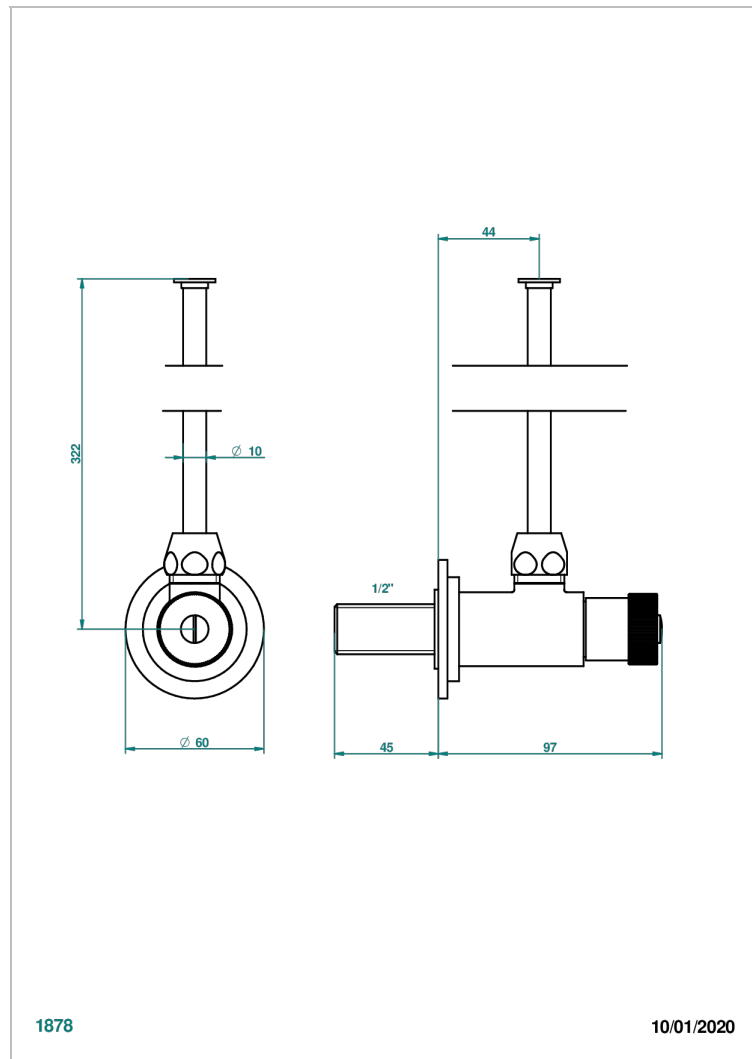

U2R-181

M1/2"可调节龙头, 30厘米管道, 所有风格

1878

10/01/2020

特色

- Nihal Green porcelain
- M1/2"可调节龙头, 30厘米管道, 所有风格

可选饰面

Black ceram - D30
Blush PVD - H62
Graphite PVD - H64
Matt Umber PVD - H67
Matt blush PVD - H60
Matt graphite PVD - H65