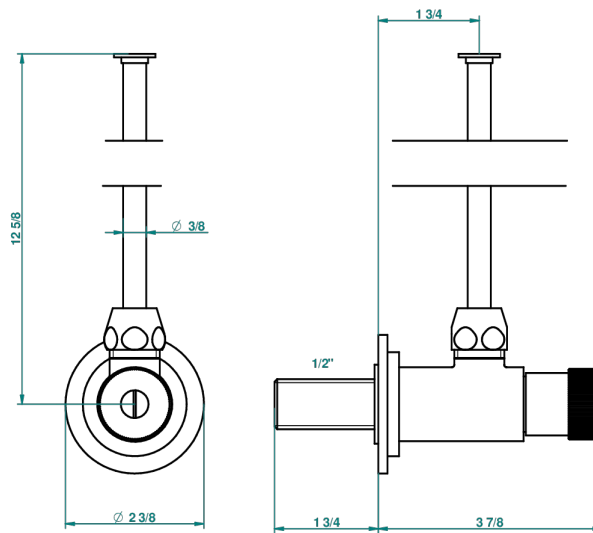

NIHAL GREEN PORCELAIN

U2R-181

Вентиль 1/2" регулируемый запорный с 30 см трубкой

THG[®]
PARIS

1878

10/01/2020

ХАРАКТЕРИСТИКИ

- Nihal Green porcelain
- Вентиль 1/2" регулируемый запорный с 30 см трубкой