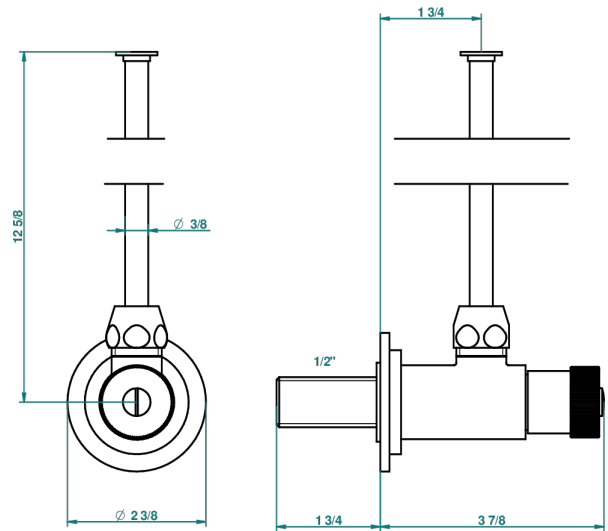

NIHAL PORCELAINE VERTE

U2R-181

Robinet de réglage M1/2" avec tube de 30 cm, tous styles

THG[®]
PARIS

1878

10/01/2020

CARACTÉRISTIQUES

- Nihal Porcelaine verte
- Robinet de réglage M1/2" avec tube de 30 cm, tous styles