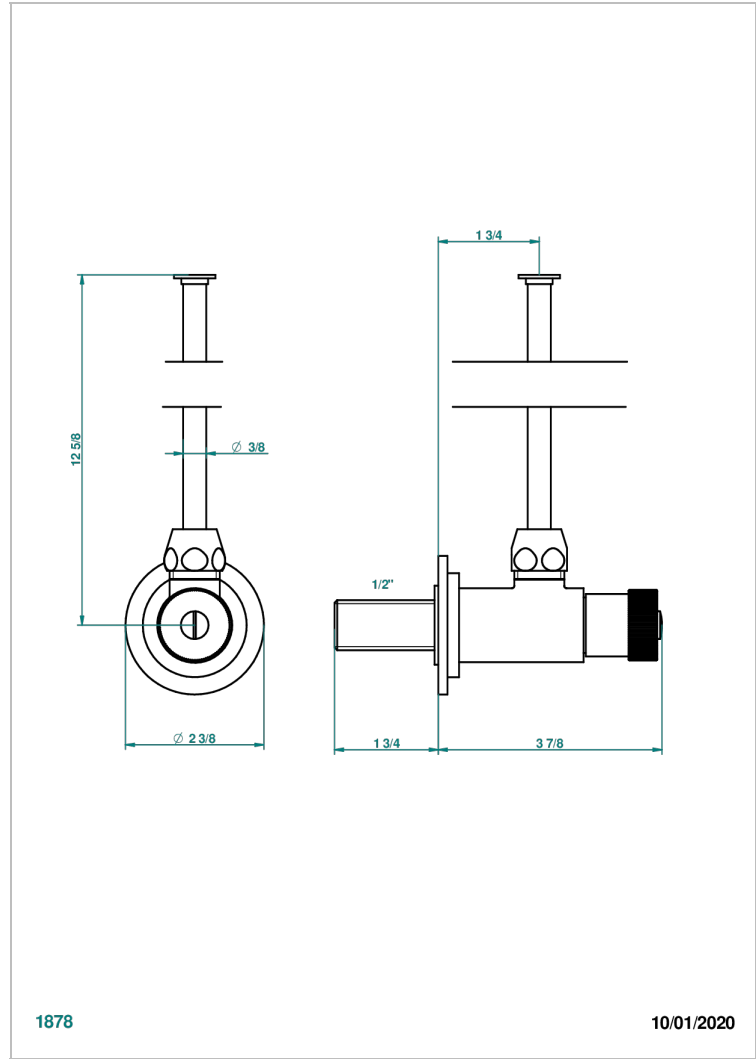

NIHAL GREEN PORCELAIN

U2R-181

M1/2"可调节龙头, 30厘米管道, 所有风格

THG[®]
PARIS

特色

- Nihal Green porcelain
- M1/2"可调节龙头, 30厘米管道, 所有风格

可选饰面

Black ceram - D30
Blush PVD - H62
Graphite PVD - H64
Matt Umber PVD - H67
Matt blush PVD - H60
Matt graphite PVD - H65