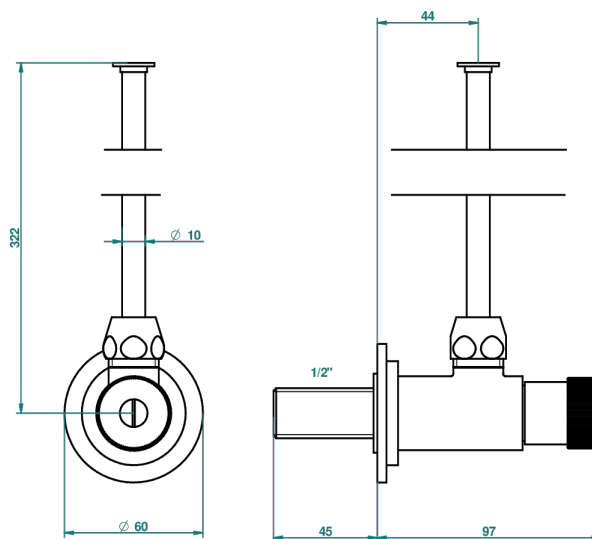

NIHAL PORCELANA NEGRA

U2P-181

Llave de escuadra 1/2" con tubo de 30 cm mando normal

THG[®]
PARIS

1878

10/01/2020

CARACTERÍSTICAS

- Nihal porcelana negra
- Llave de escuadra 1/2" con tubo de 30 cm mando normal