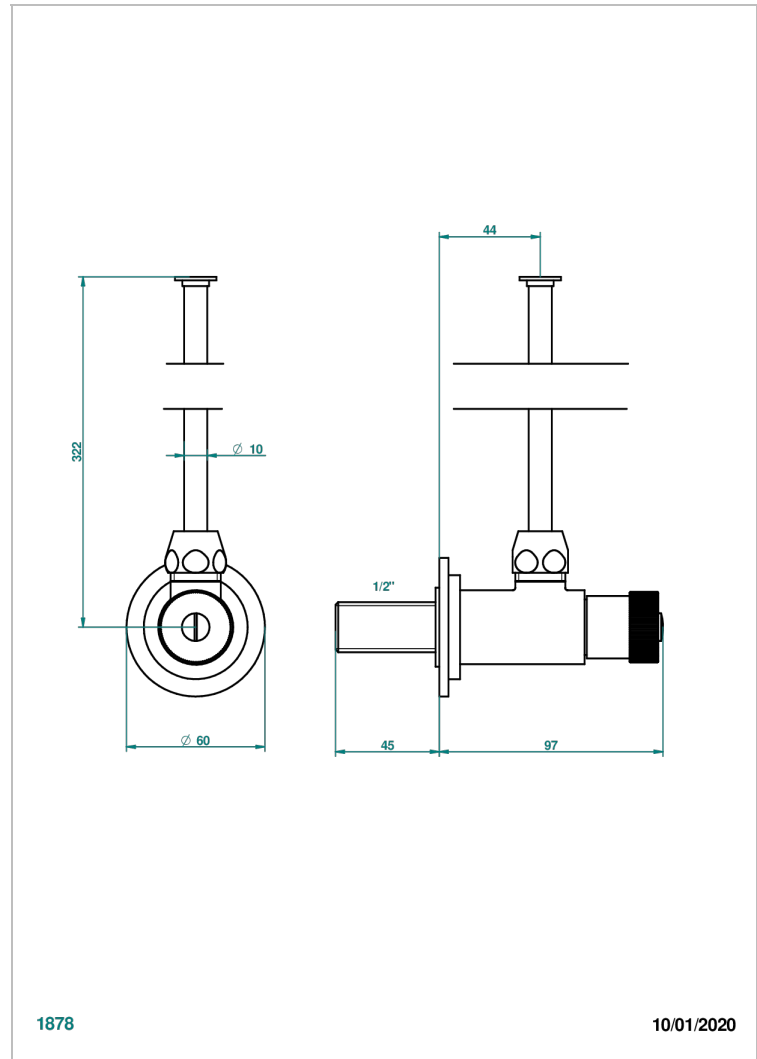

# NIHAL SCHWARZES PORZELLAN

U2P-181

Eckventil 1/2" mit Schubrosette mit 30 cm Kupferrohr (Standard)

THG<sup>®</sup>  
PARIS

## EIGENSCHAFTEN

- Nihal schwarzes Porzellan
- Eckventil 1/2" mit Schubrosette mit 30 cm Kupferrohr (Standard)