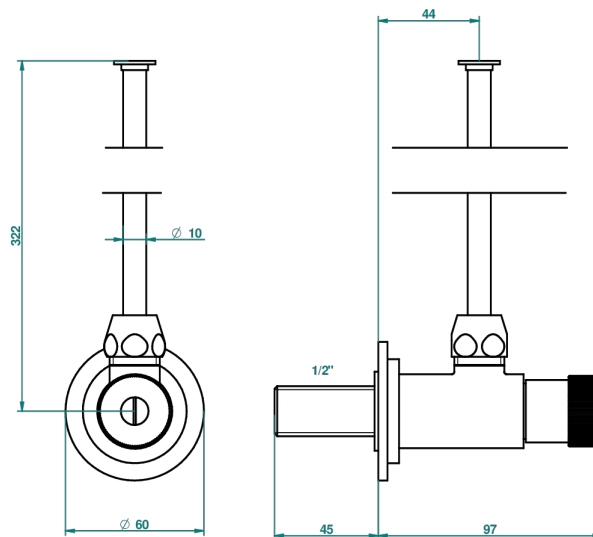

# NIHAL BLACK PORCELAIN

U2P-181

Вентиль 1/2" регулируемый запорный с 30 см трубкой

THG<sup>®</sup>  
PARIS

1878

10/01/2020

## ХАРАКТЕРИСТИКИ

- Nihal Black porcelain
- Вентиль 1/2" регулируемый запорный с 30 см трубкой