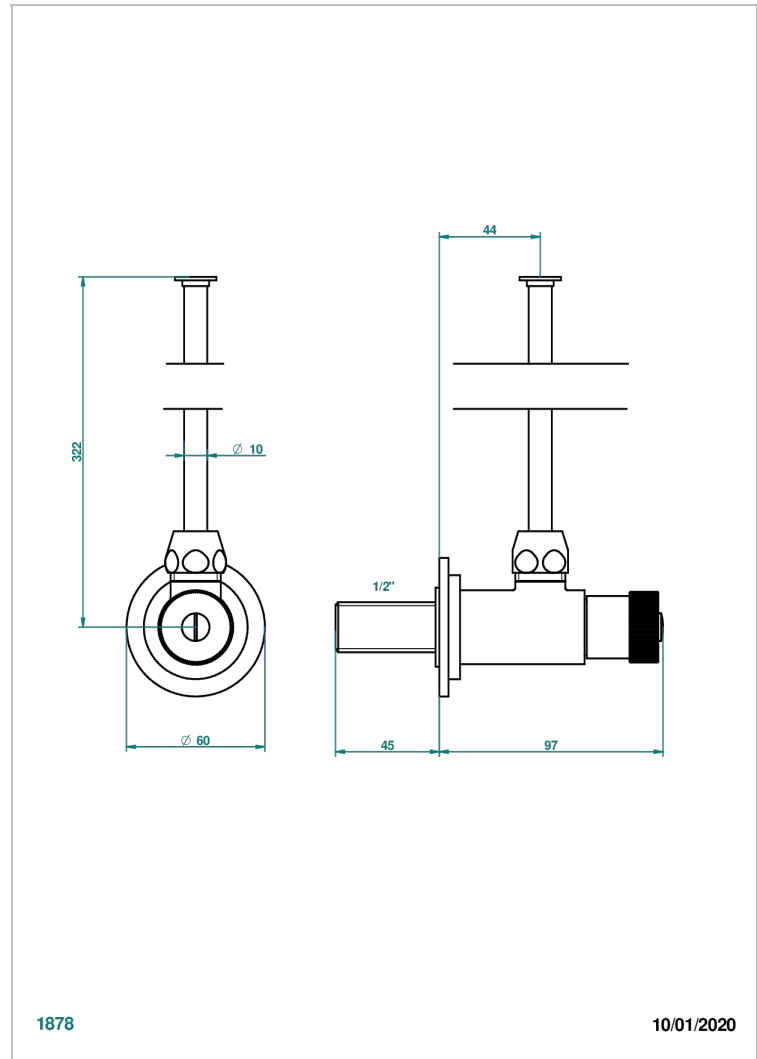

NIHAL SCHWARZES PORZELLAN

U2P-181

Eckventil 1/2" mit Schubrosette mit 30 cm Kupferrohr (Standard)

THG[®]
PARIS

EIGENSCHAFTEN

- Nihal schwarzes Porzellan
- Eckventil 1/2" mit Schubrosette mit 30 cm Kupferrohr (Standard)

VERFÜGBARE OBERFLÄCHEN

Altnickel - H28
Blassgold - F30
Blassgold matt unlackiert - F31
Bronze hell - D01
Chrom - A02
Chrom / gold - G02

Chrom matt - C02
Gold - F01
Gold matt - F07
Kupfer altrot matt lackiert - H07
Mattschwarz keramik - D30
Nickel matt - C01