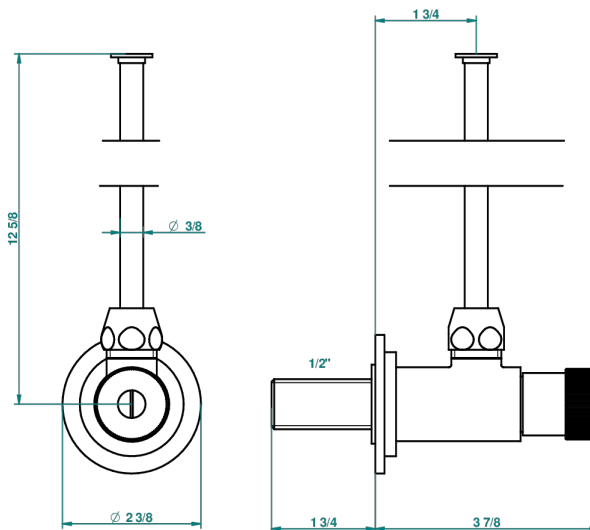

NIHAL BLACK PORCELAIN

U2P-181

Вентиль 1/2" регулируемый запорный с 30 см трубкой

THG[®]
PARIS

1878

10/01/2020

ХАРАКТЕРИСТИКИ

- Nihal Black porcelain
- Вентиль 1/2" регулируемый запорный с 30 см трубкой