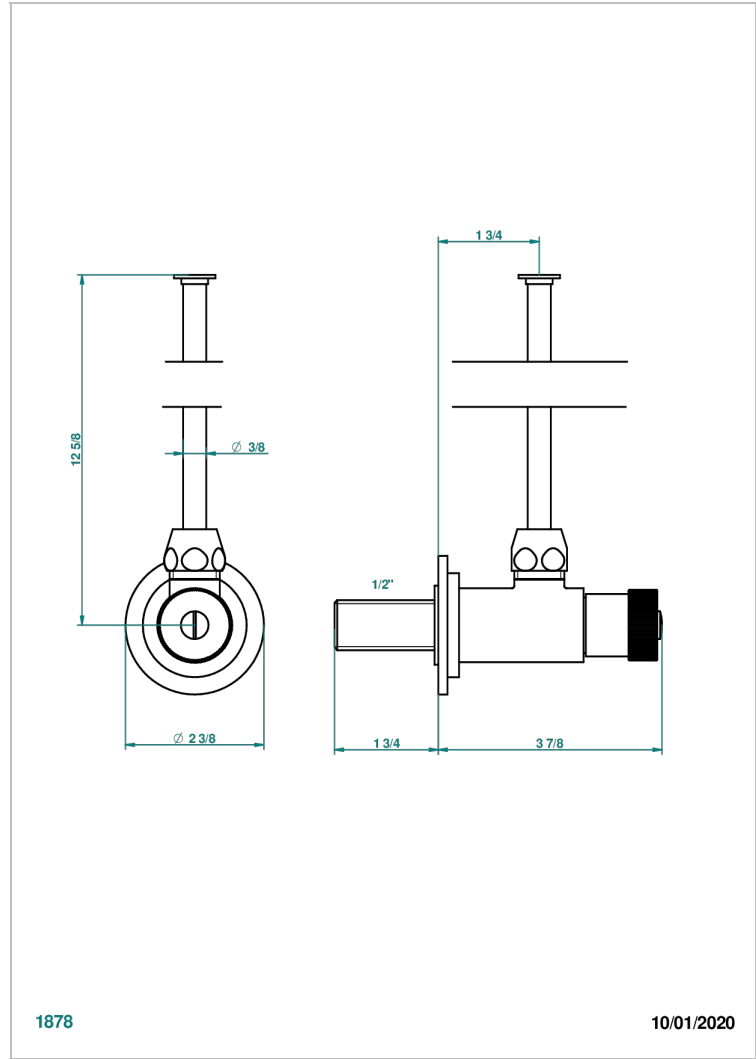

# NIHAL BLACK PORCELAIN

U2P-181

M1/2"可调节龙头, 30厘米管道, 所有风格

THG<sup>®</sup>  
PARIS

## 特色

- Nihal Black porcelain
- M1/2"可调节龙头, 30厘米管道, 所有风格