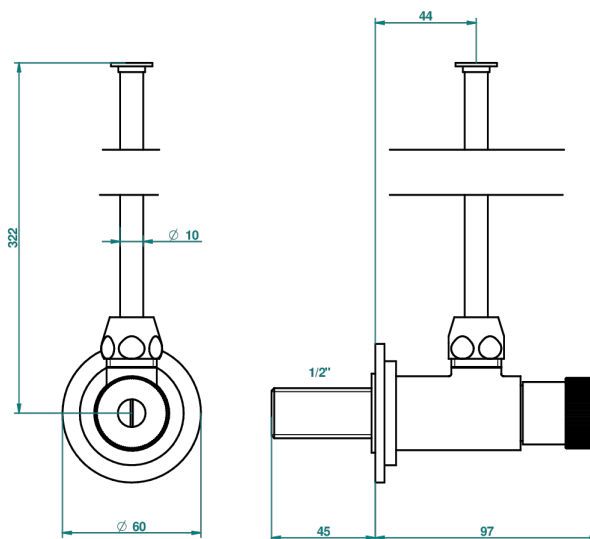

NIHAL PORCELANA DE COLOR MARFIL

U2N-181

THG[®]
PARIS

Llave de escuadra 1/2" con tubo de 30 cm mando normal

1878

10/01/2020

CARACTERÍSTICAS

- Nihal porcelana de color marfil
- Llave de escuadra 1/2" con tubo de 30 cm mando normal