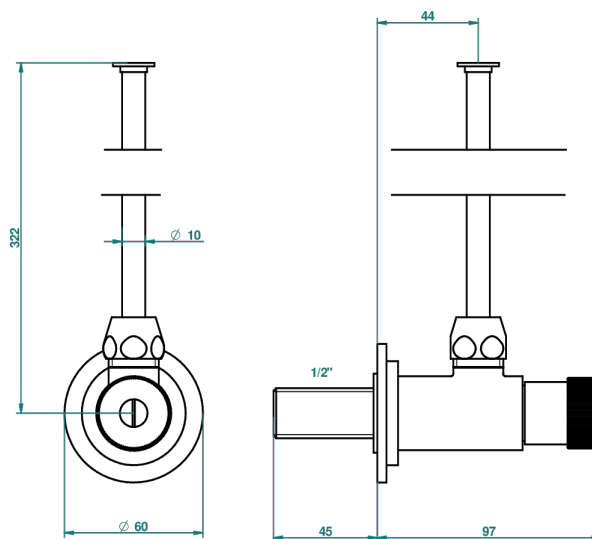

# NIHAL PORCELANA DE COLOR MARFIL

U2N-181

THG<sup>®</sup>  
PARIS

Llave de escuadra 1/2" con tubo de 30 cm mando normal

1878

10/01/2020

## CARACTERÍSTICAS

- Nihal porcelana de color marfil
- Llave de escuadra 1/2" con tubo de 30 cm mando normal