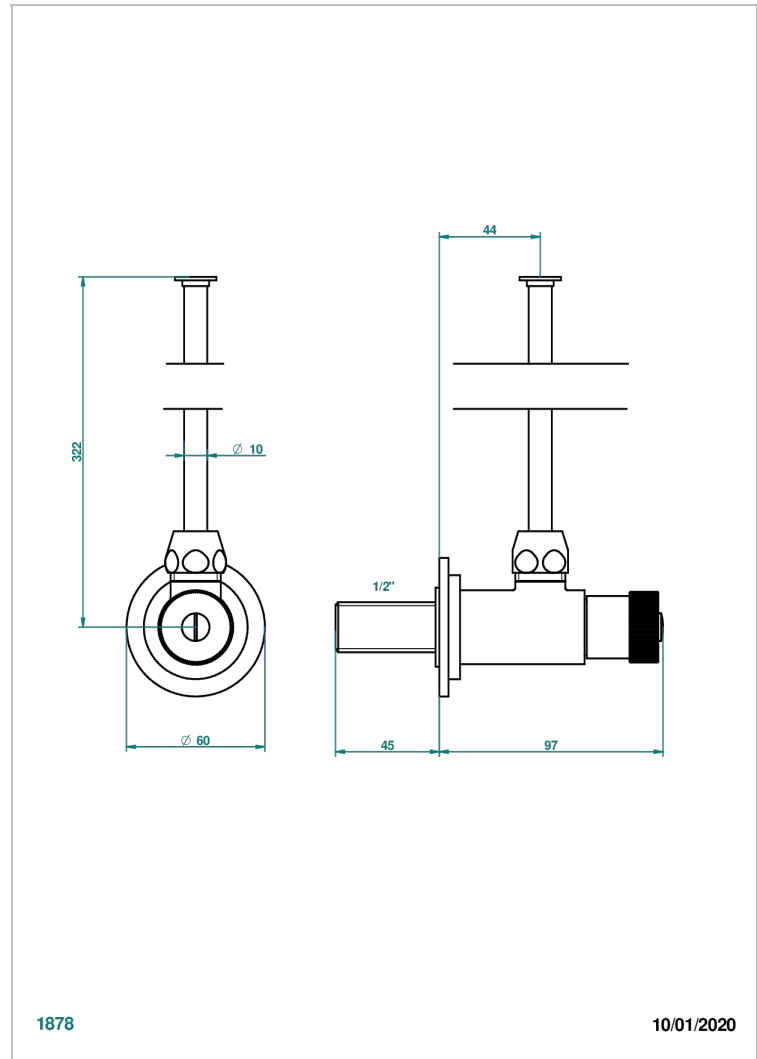

NIHAL ELFENBEIN-PORZELLAN

U2N-181

Eckventil 1/2" mit Schubrosette mit 30 cm Kupferrohr (Standard)

THG[®]
PARIS

EIGENSCHAFTEN

- Nihal Elfenbein-Porzellan
- Eckventil 1/2" mit Schubrosette mit 30 cm Kupferrohr (Standard)

VERFÜGBARE OBERFLÄCHEN

Altnickel - H28
Blassgold - F30
Blassgold matt unlackiert - F31
Bronze hell - D01
Chrom - A02
Chrom / gold - G02

Chrom matt - C02
Gold - F01
Gold matt - F07
Kupfer altrot matt lackiert - H07
Mattschwarz keramik - D30
Nickel matt - C01