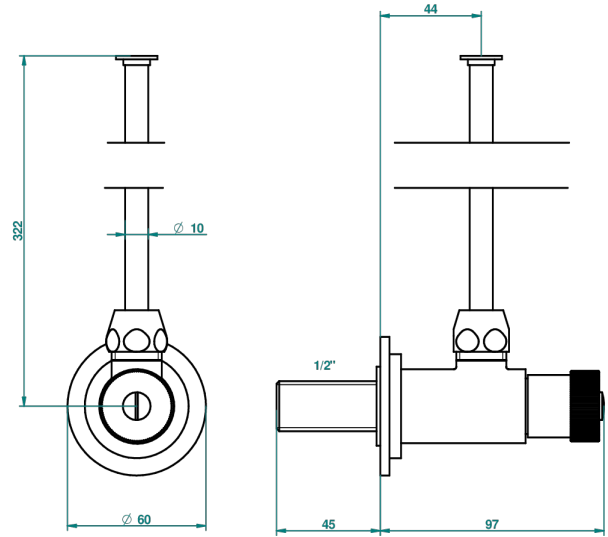

NIHAL IVORY PORCELAIN

U2N-181

M1/2"可调节龙头, 30厘米管道, 所有风格

THG[®]
PARIS

1878

10/01/2020

特色

- Nihal Ivory porcelain
- M1/2"可调节龙头, 30厘米管道, 所有风格