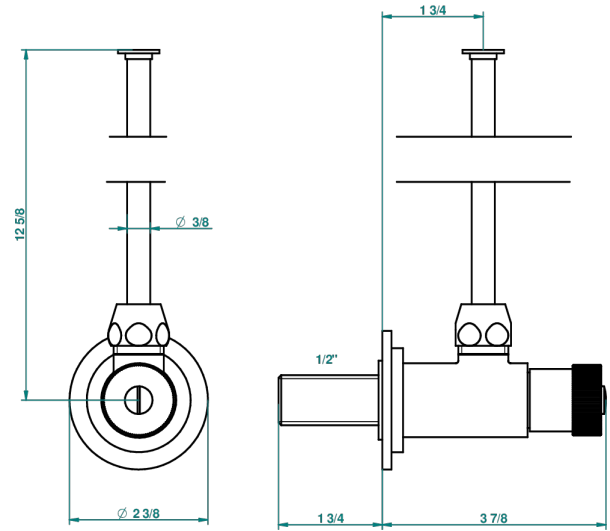

NIHAL IVORY PORCELAIN

U2N-181

Вентиль 1/2" регулируемый запорный с 30 см трубкой

THG[®]
PARIS

1878

10/01/2020

ХАРАКТЕРИСТИКИ

- Nihal Ivory porcelain
- Вентиль 1/2" регулируемый запорный с 30 см трубкой