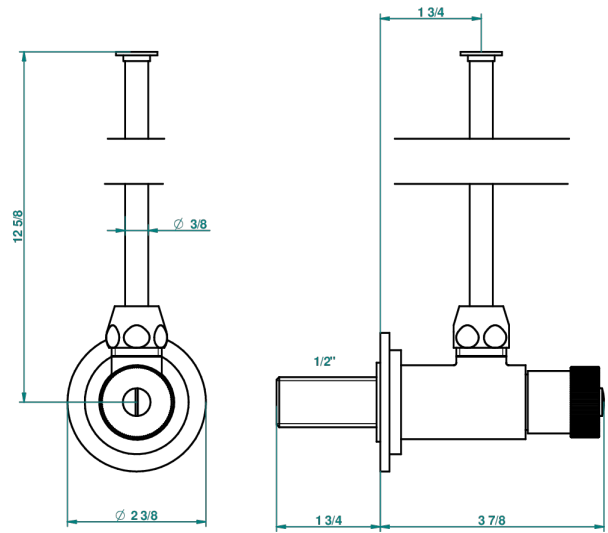

# NIHAL IVORY PORCELAIN

U2N-181

M1/2"可调节龙头, 30厘米管道, 所有风格

THG<sup>®</sup>  
PARIS

1878

10/01/2020

## 特色

- Nihal Ivory porcelain
- M1/2"可调节龙头, 30厘米管道, 所有风格