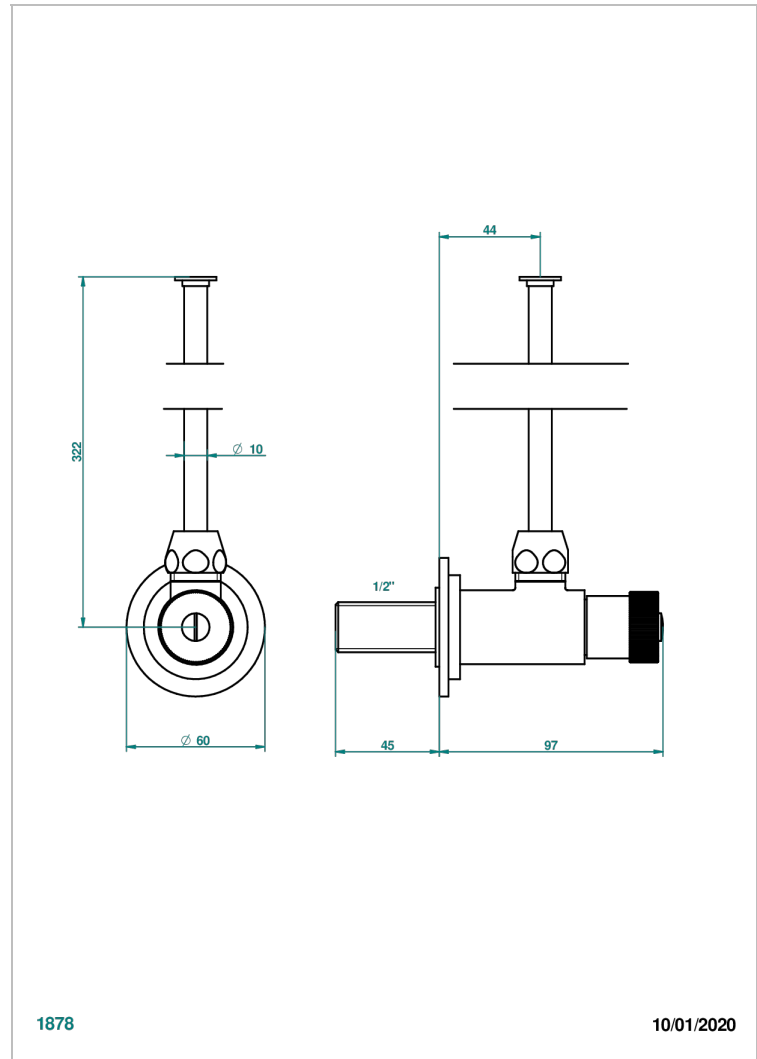

# NIHAL BLAU PORZELLAN

U2L-181

Eckventil 1/2" mit Schubrosette mit 30 cm Kupferrohr (Standard)

THG<sup>®</sup>  
PARIS

## EIGENSCHAFTEN

- Nihal blau Porzellan
- Eckventil 1/2" mit Schubrosette mit 30 cm Kupferrohr (Standard)