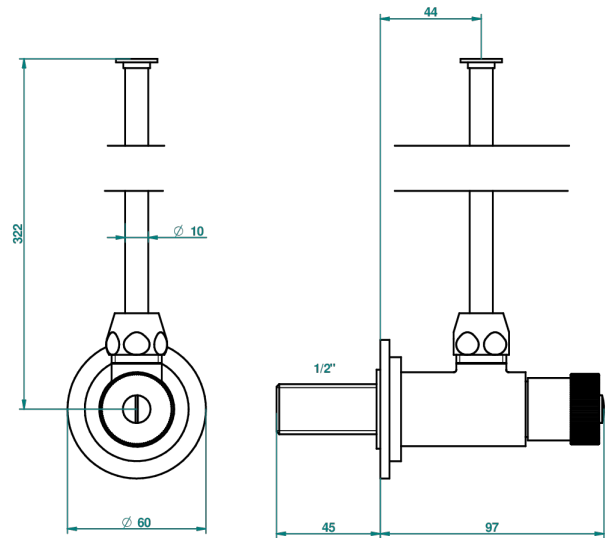

NIHAL BLAU PORZELLAN

U2L-181

Eckventil 1/2" mit Schubrosette mit 30 cm Kupferrohr (Standard)

THG[®]
PARIS

1878

10/01/2020

EIGENSCHAFTEN

- Nihal blau Porzellan
- Eckventil 1/2" mit Schubrosette mit 30 cm Kupferrohr (Standard)