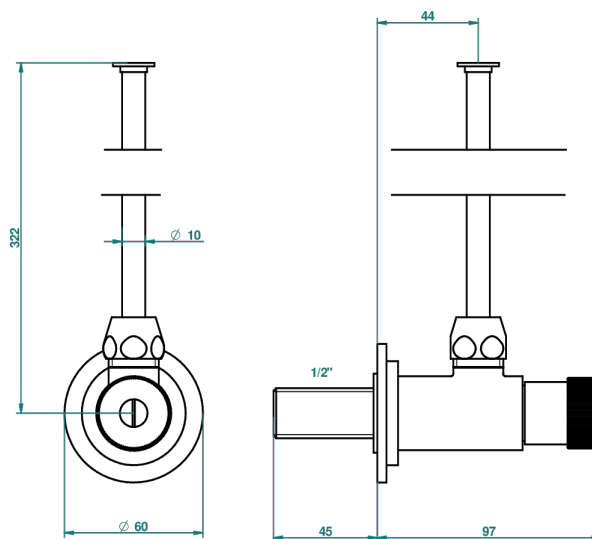

# NIHAL BLUE PORCELAIN

U2L-181

M1/2"可调节龙头, 30厘米管道, 所有风格

THG<sup>®</sup>  
PARIS

1878

10/01/2020

## 特色

- Nihal Blue porcelain
- M1/2"可调节龙头, 30厘米管道, 所有风格