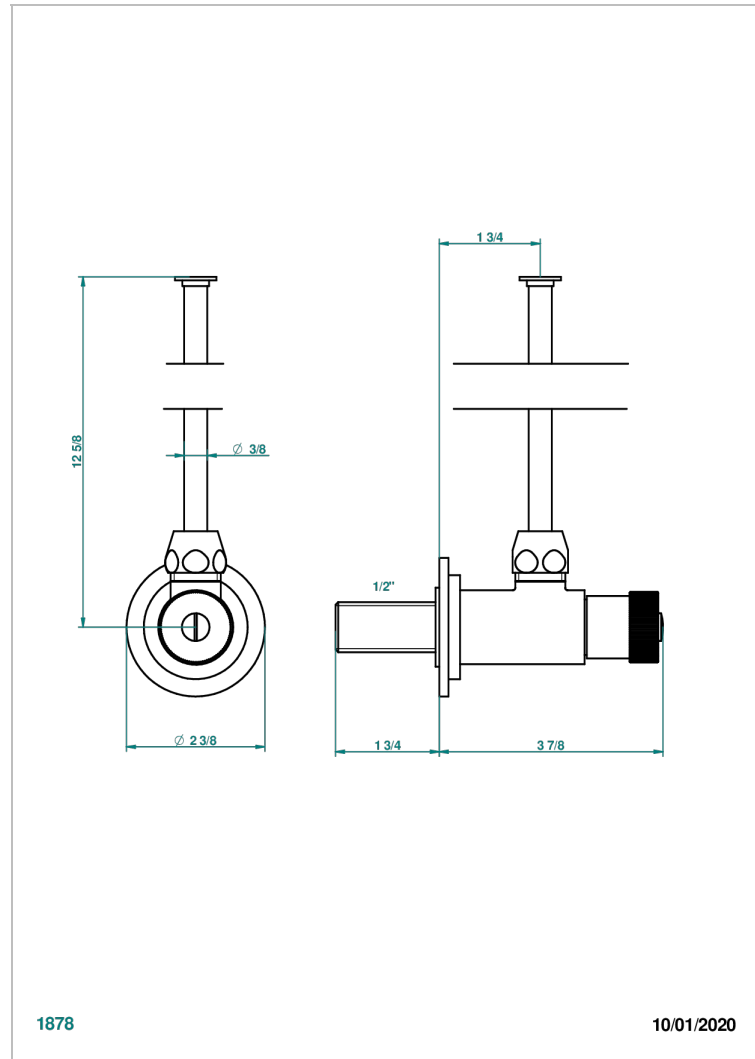

# NIHAL BLUE PORCELAIN

U2L-181

Вентиль 1/2" регулируемый запорный с 30 см трубкой

THG<sup>®</sup>  
PARIS

## ХАРАКТЕРИСТИКИ

- Nihal Blue porcelain
- Вентиль 1/2" регулируемый запорный с 30 см трубкой