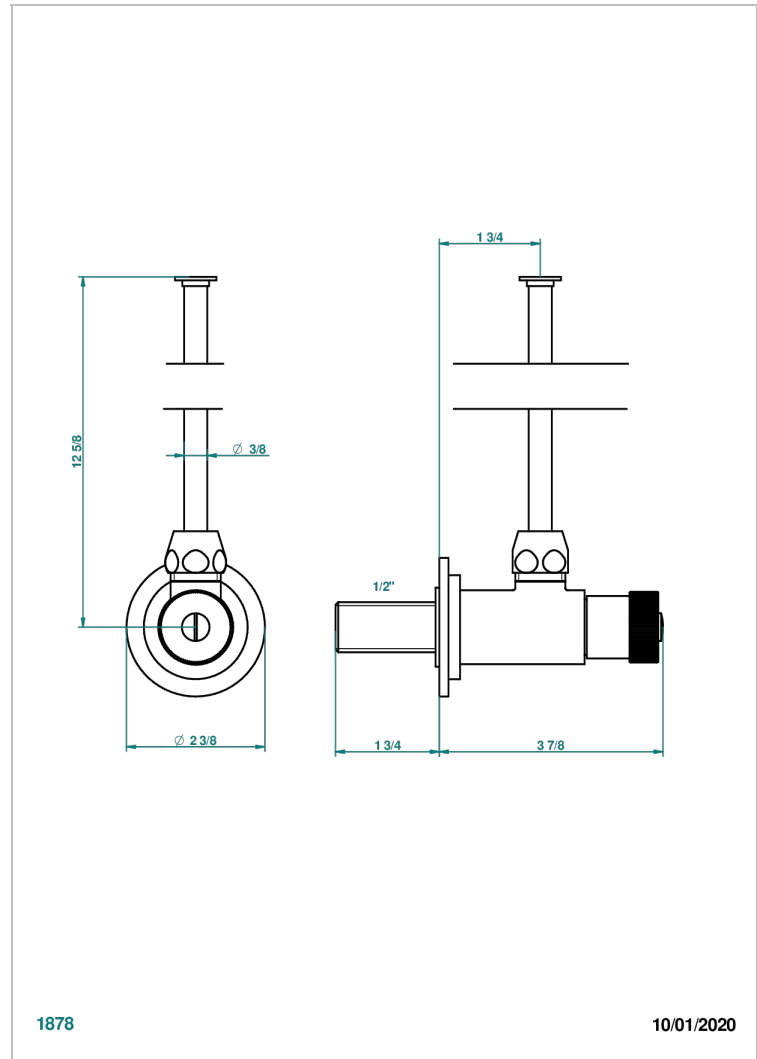

NIHAL BLAU PORZELLAN

U2L-181

Eckventil 1/2" mit Schubrosette mit 30 cm Kupferrohr (Standard)

THG[®]
PARIS

EIGENSCHAFTEN

- Nihal blau Porzellan
- Eckventil 1/2" mit Schubrosette mit 30 cm Kupferrohr (Standard)

VERFÜGBARE OBERFLÄCHEN

Altnickel - H28
Blassgold - F30
Blassgold matt unlackiert - F31
Bronze hell - D01
Chrom - A02
Chrom / gold - G02

Chrom matt - C02
Gold - F01
Gold matt - F07
Kupfer altrot matt lackiert - H07
Mattschwarz keramik - D30
Nickel matt - C01