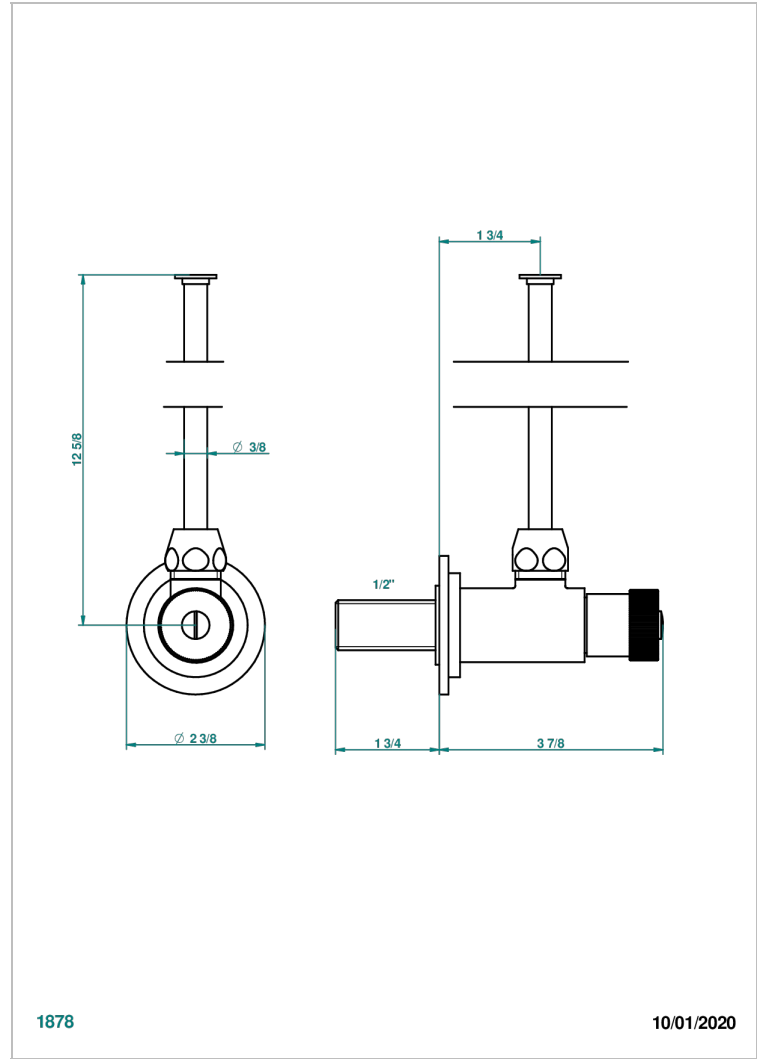

# NIHAL BLUE PORCELAIN

U2L-181

M1/2"可调节龙头, 30厘米管道, 所有风格

THG<sup>®</sup>  
PARIS

## 特色

- Nihal Blue porcelain
- M1/2"可调节龙头, 30厘米管道, 所有风格