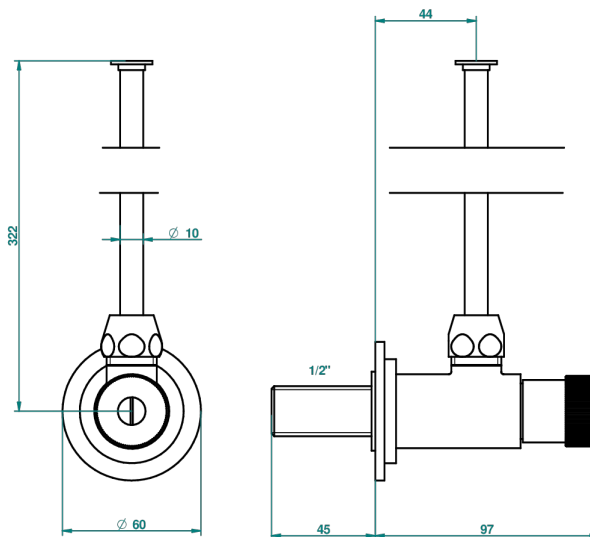

INFINI WHITE PORCELAIN WITH GOLD DECOR

U2F-181

Llave de escuadra 1/2" con tubo de 30 cm mando normal

1878

10/01/2020

CARACTERÍSTICAS

- Infini White Porcelain with Gold decor
- Llave de escuadra 1/2" con tubo de 30 cm mando normal