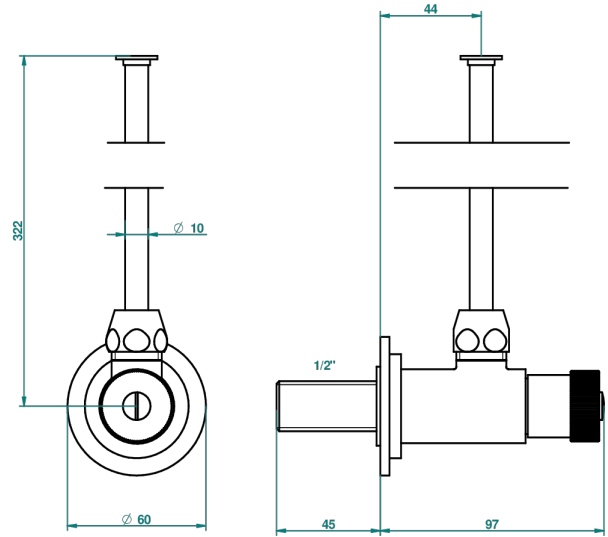

U2F-181

Eckventil 1/2" mit Schubrosette mit 30 cm Kupferrohr (Standard)

1878

10/01/2020

## EIGENSCHAFTEN

- Infini Weißes Porzellan, Dekor Gold
- Eckventil 1/2" mit Schubrosette mit 30 cm Kupferrohr (Standard)