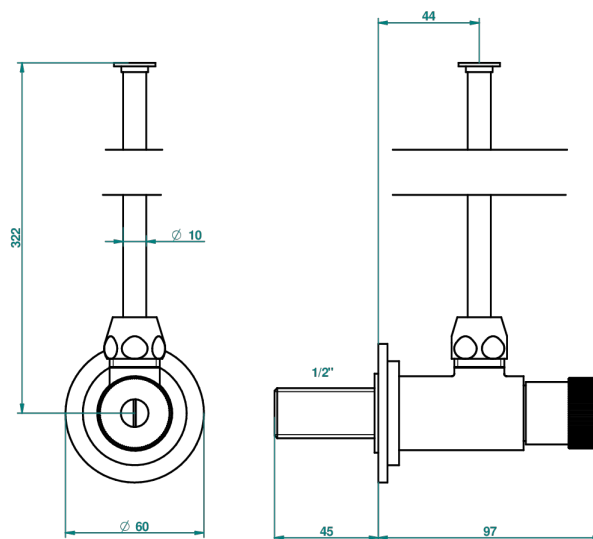

INFINI WHITE PORCELAIN WITH GOLD DECOR

THG[®]
PARIS

U2F-181

M1/2"可调节龙头, 30厘米管道, 所有风格

1878

10/01/2020

特色

- Infini White Porcelain with Gold decor
- M1/2"可调节龙头, 30厘米管道, 所有风格