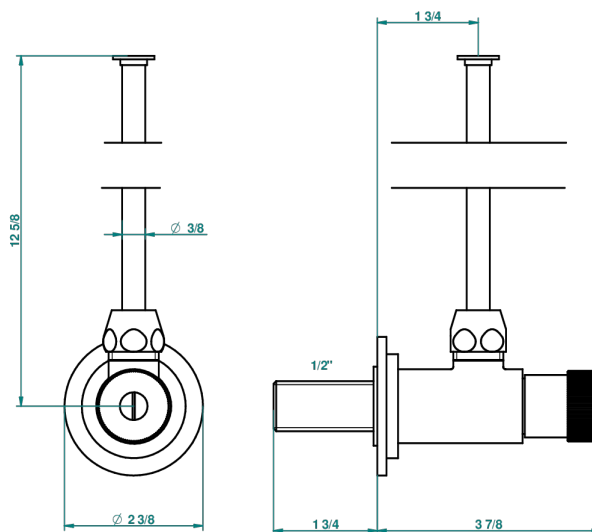

INFINI WHITE PORCELAIN WITH GOLD DECOR

THG[®]
PARIS

U2F-181

M1/2"可调节龙头, 30厘米管道, 所有风格

1878

10/01/2020

特色

- Infini White Porcelain with Gold decor
- M1/2"可调节龙头, 30厘米管道, 所有风格