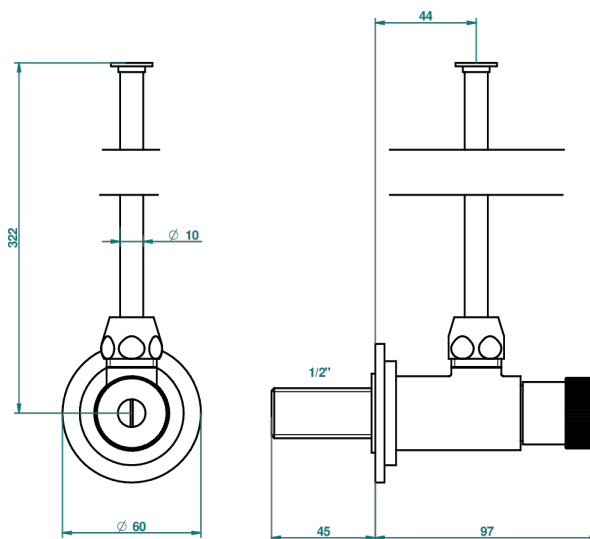

INFINI WHITE PORCELAIN WITH PLATINUM DECOR

U2E-181

Llave de escuadra 1/2" con tubo de 30 cm mando normal

1878

10/01/2020

CARACTERÍSTICAS

- Infini White Porcelain with Platinum decor
- Llave de escuadra 1/2" con tubo de 30 cm mando normal