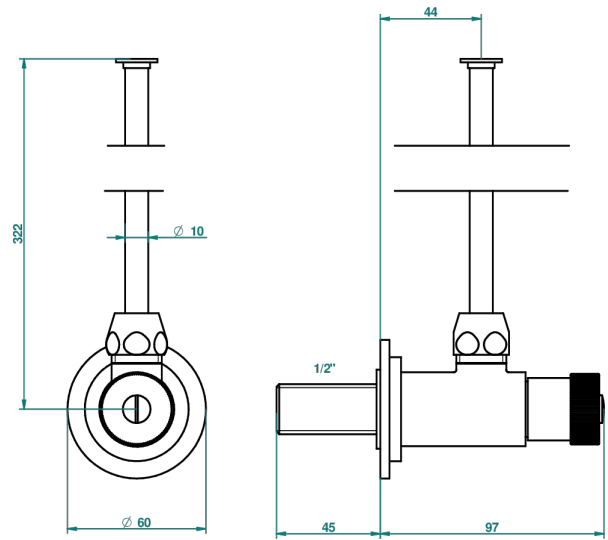

U2E-181

Eckventil 1/2" mit Schubrosette mit 30 cm Kupferrohr (Standard)

1878

10/01/2020

EIGENSCHAFTEN

- Infini Weißes Porzellan, Dekor Platin
- Eckventil 1/2" mit Schubrosette mit 30 cm Kupferrohr (Standard)