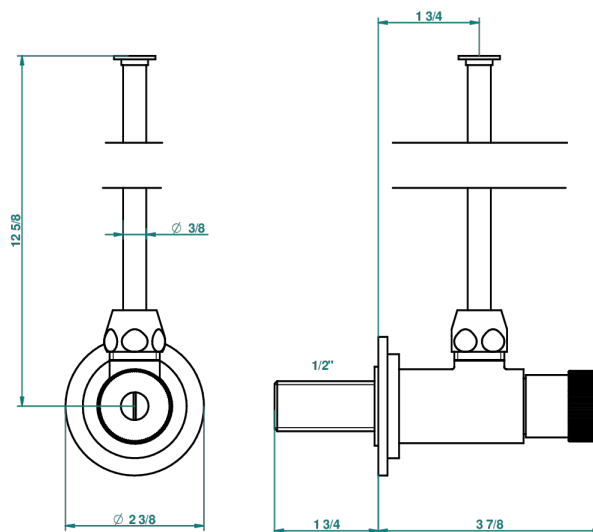

INFINI WHITE PORCELAIN WITH PLATINUM DECOR

U2E-181

Llave de escuadra 1/2" con tubo de 30 cm mando normal

1878

10/01/2020

CARACTERÍSTICAS

- Infini White Porcelain with Platinum decor
- Llave de escuadra 1/2" con tubo de 30 cm mando normal