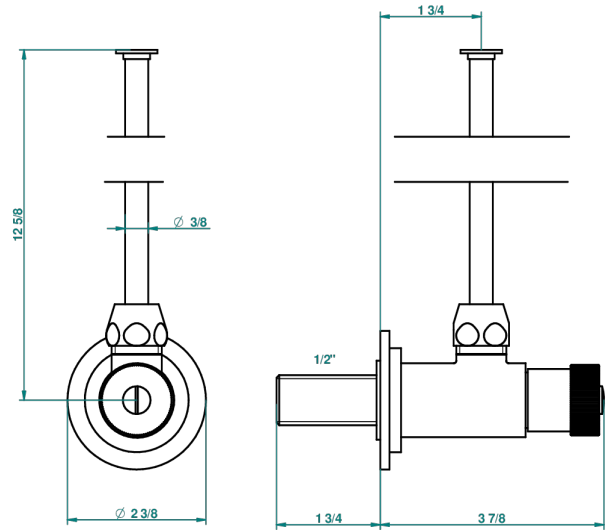

U2E-181

Eckventil 1/2" mit Schubrosette mit 30 cm Kupferrohr (Standard)

1878

10/01/2020

EIGENSCHAFTEN

- Infini Weißes Porzellan, Dekor Platin
- Eckventil 1/2" mit Schubrosette mit 30 cm Kupferrohr (Standard)