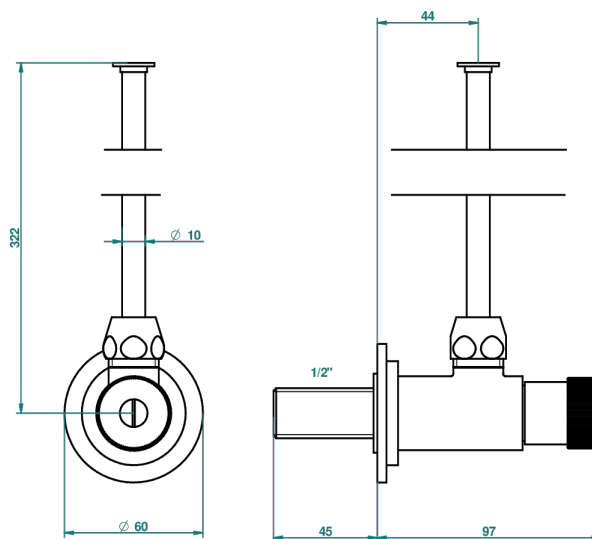

U2E-181

Eckventil 1/2" mit Schubrosette mit 30 cm Kupferrohr (Standard)

1878

10/01/2020

EIGENSCHAFTEN

- Infini Weißes Porzellan, Dekor Platin
- Eckventil 1/2" mit Schubrosette mit 30 cm Kupferrohr (Standard)