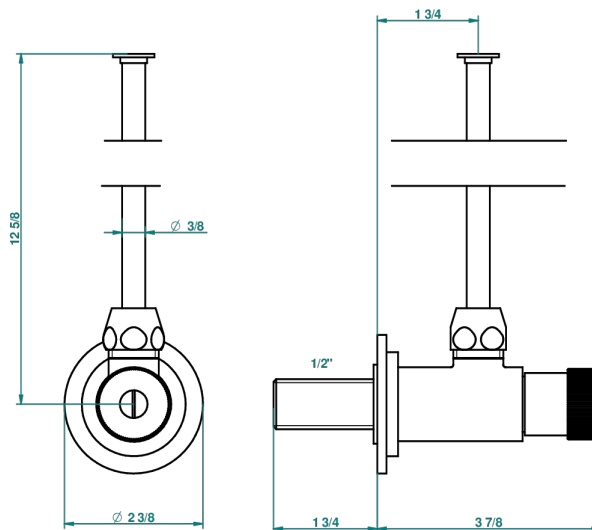

# INFINI WHITE PORCELAIN WITH PLATINUM DECOR

U2E-181

Llave de escuadra 1/2" con tubo de 30 cm mando normal

1878

10/01/2020

## CARACTERÍSTICAS

- Infini White Porcelain with Platinum decor
- Llave de escuadra 1/2" con tubo de 30 cm mando normal