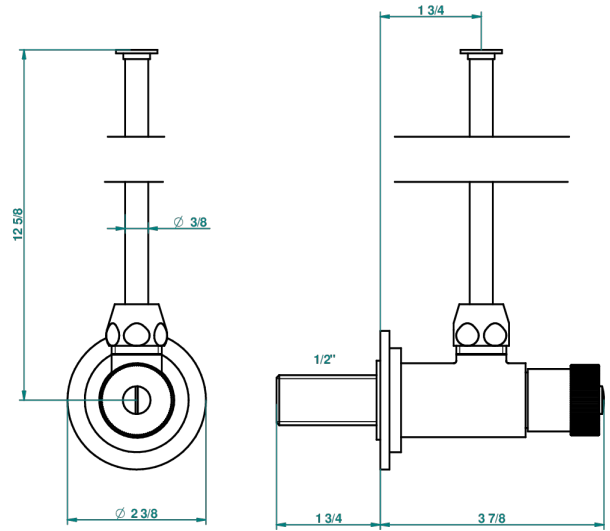

U2E-181

Eckventil 1/2" mit Schubrosette mit 30 cm Kupferrohr (Standard)

1878

10/01/2020

## EIGENSCHAFTEN

- Infini Weißes Porzellan, Dekor Platin
- Eckventil 1/2" mit Schubrosette mit 30 cm Kupferrohr (Standard)