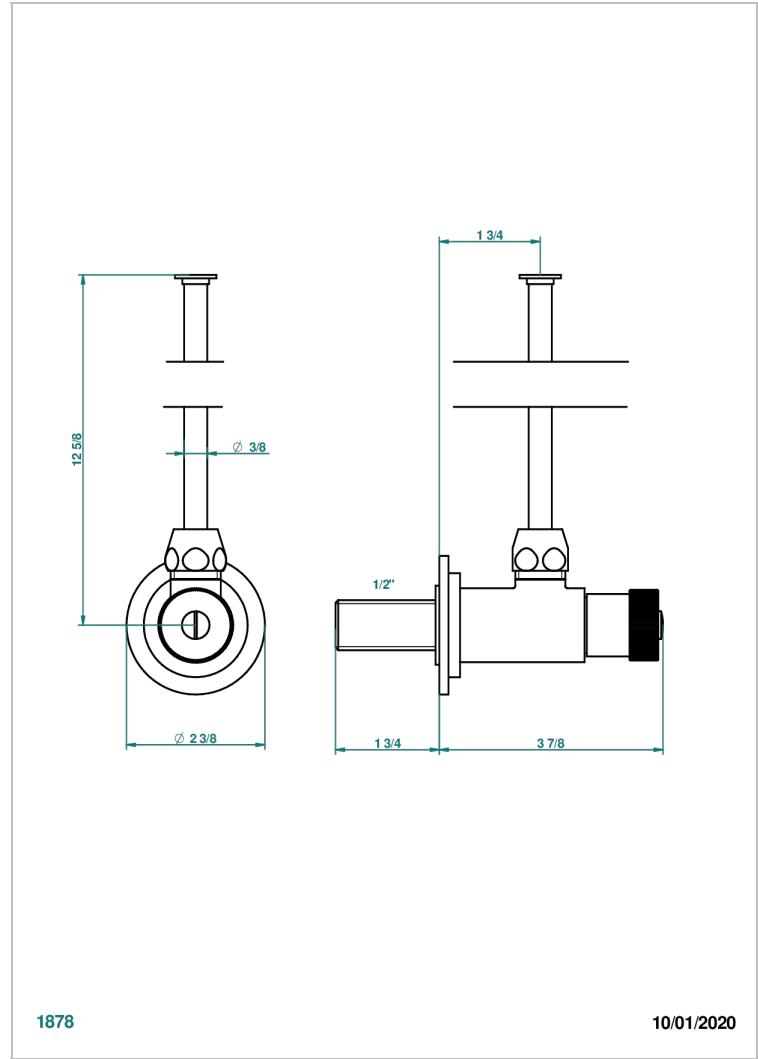

INFINI WHITE PORCELAIN WITH PLATINUM DECOR

THG[®]
PARIS

U2E-181

M1/2"可调节龙头, 30厘米管道, 所有风格

特色

- Infini White Porcelain with Platinum decor
- M1/2"可调节龙头, 30厘米管道, 所有风格

可选饰面

Black ceram - D30
Blush PVD - H62
Graphite PVD - H64
Matt Umber PVD - H67
Matt blush PVD - H60
Matt graphite PVD - H65