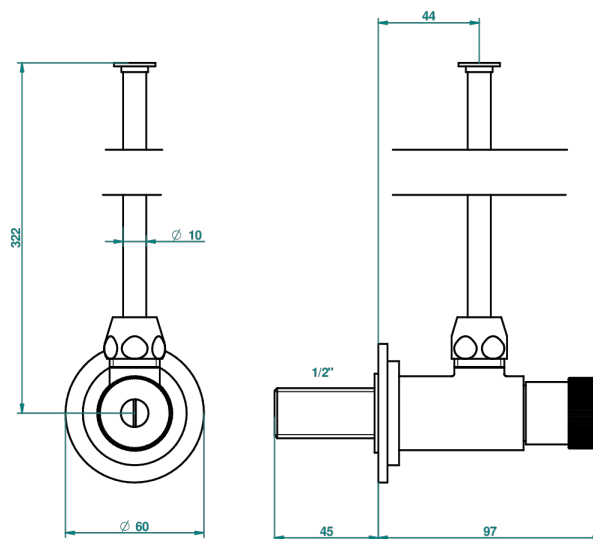

U2D-181

Eckventil 1/2" mit Schubrosette mit 30 cm Kupferrohr (Standard)

1878

10/01/2020

EIGENSCHAFTEN

- Infini Weißes Porzellan
- Eckventil 1/2" mit Schubrosette mit 30 cm Kupferrohr (Standard)

VERFÜGBARE OBERFLÄCHEN