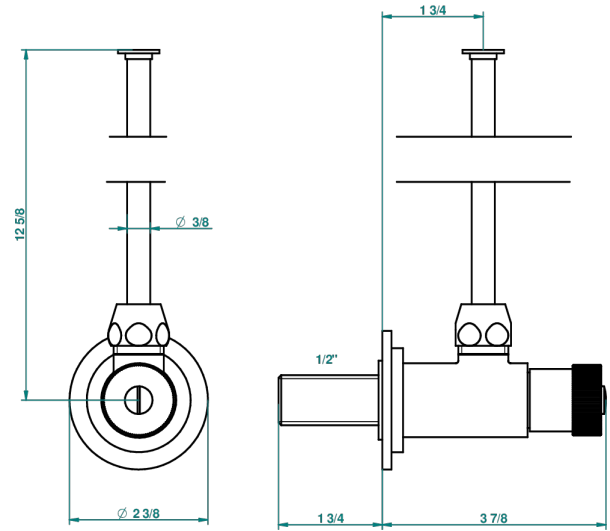

# INFINI PORCELANA BLANCA

U2D-181

Llave de escuadra 1/2" con tubo de 30 cm mando normal

THG<sup>®</sup>  
PARIS

1878

10/01/2020

## CARACTERÍSTICAS

- Infini porcelana blanca
- Llave de escuadra 1/2" con tubo de 30 cm mando normal