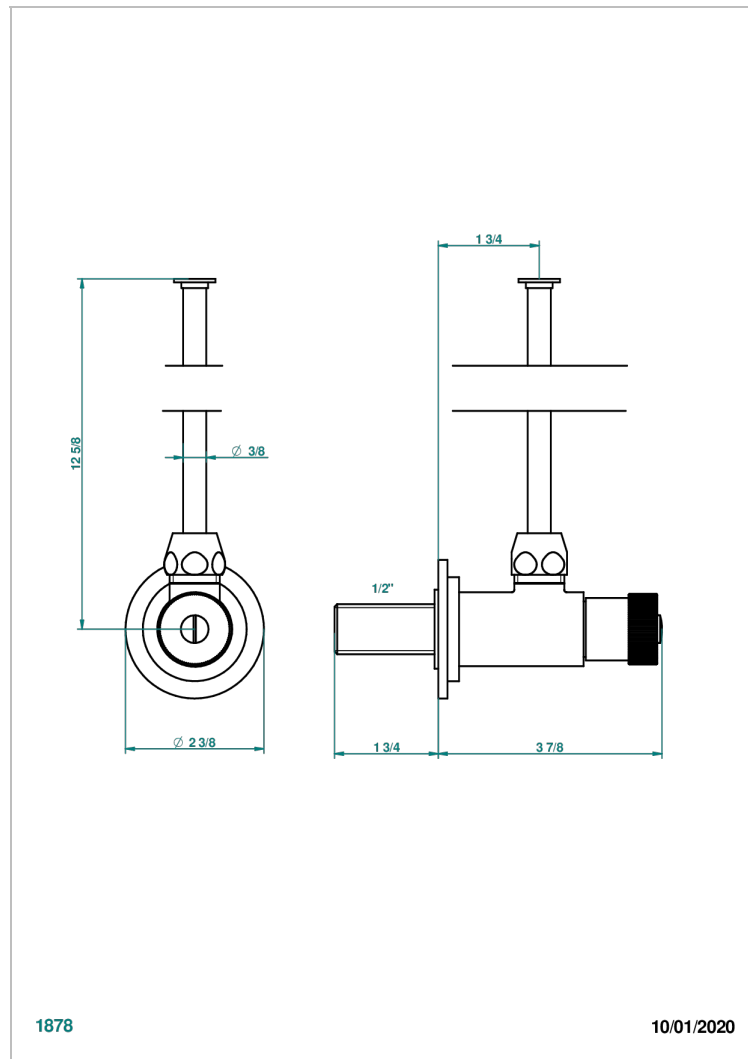

U2D-181

Eckventil 1/2" mit Schubrosette mit 30 cm Kupferrohr (Standard)

1878

10/01/2020

## EIGENSCHAFTEN

- Infini Weißes Porzellan
- Eckventil 1/2" mit Schubrosette mit 30 cm Kupferrohr (Standard)