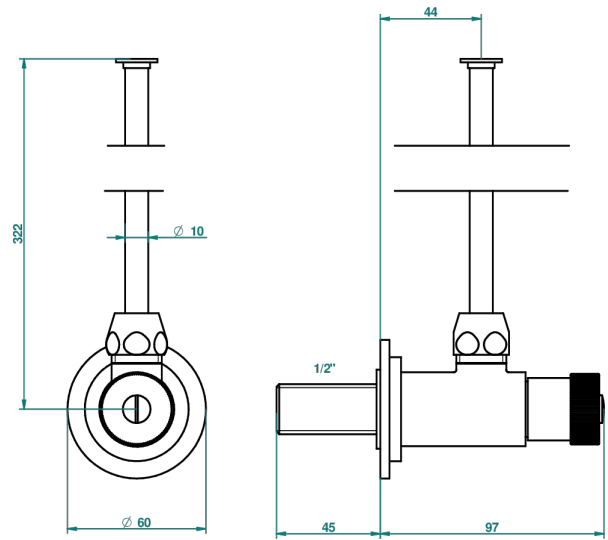

# CHEVERNY ONICE NEGRO

U1V-181

Llave de escuadra 1/2" con tubo de 30 cm mando normal

THG<sup>®</sup>  
PARIS

1878

10/01/2020

## CARACTERÍSTICAS

- Cheverny Onice negro
- Llave de escuadra 1/2" con tubo de 30 cm mando normal