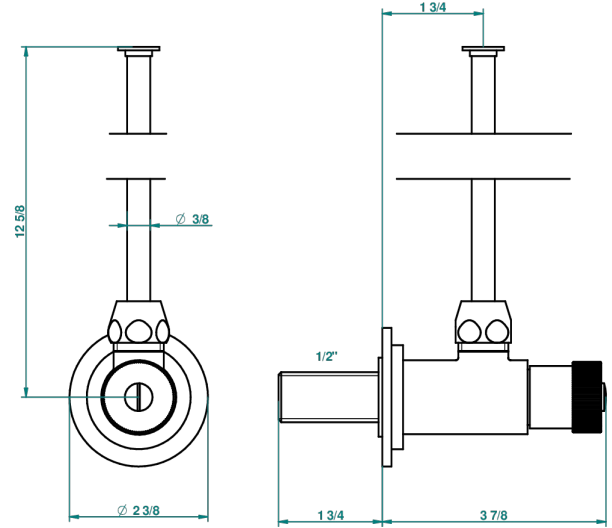

CHEVERNY ONICE NEGRO

U1V-181

Llave de escuadra 1/2" con tubo de 30 cm mando normal

THG[®]
PARIS

1878

10/01/2020

CARACTERÍSTICAS

- Cheverny Onice negro
- Llave de escuadra 1/2" con tubo de 30 cm mando normal