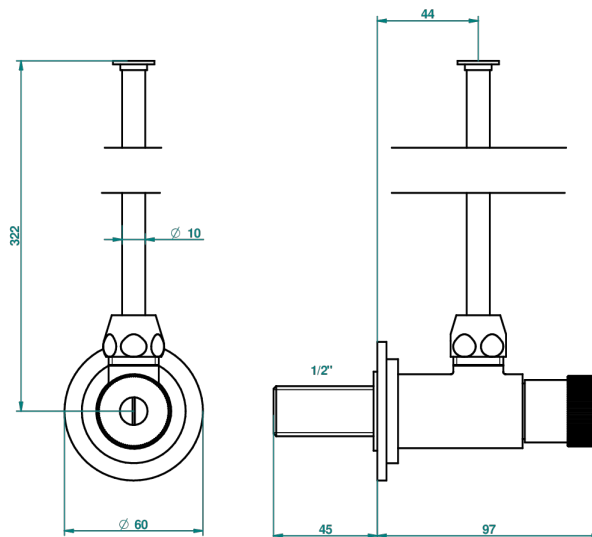

SULLY ONICE BLANCO

U1S-181

Llave de escuadra 1/2" con tubo de 30 cm mando normal

THG[®]
PARIS

1878

10/01/2020

CARACTERÍSTICAS

- Sully Onice Blanco
- Llave de escuadra 1/2" con tubo de 30 cm mando normal