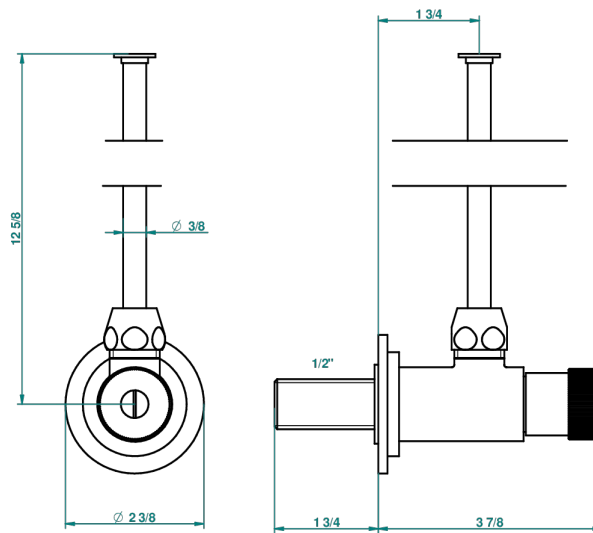

SULLY ONICE BLANCO

U1S-181

Llave de escuadra 1/2" con tubo de 30 cm mando normal

THG[®]
PARIS

1878

10/01/2020

CARACTERÍSTICAS

- Sully Onice Blanco
- Llave de escuadra 1/2" con tubo de 30 cm mando normal