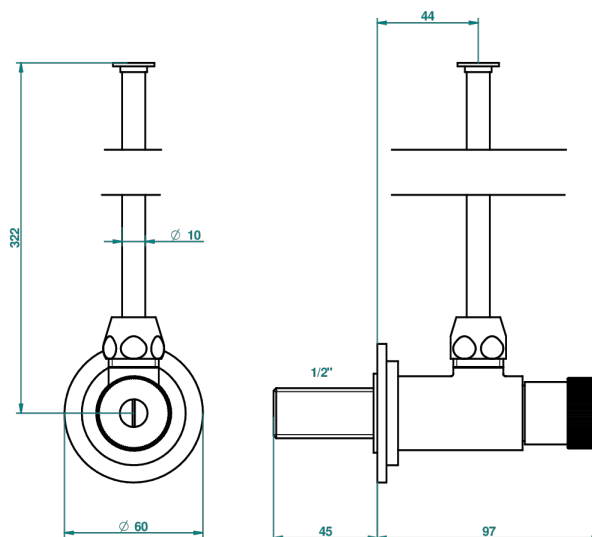

MANDARINE CRISTALLIA DIAMANT

U1K-181

Robinet de réglage M1/2" avec tube de 30 cm, tous styles

THG[®]
PARIS

1878

10/01/2020

CARACTÉRISTIQUES

- Mandarin Cristallia Diamant
- Robinet de réglage M1/2" avec tube de 30 cm, tous styles