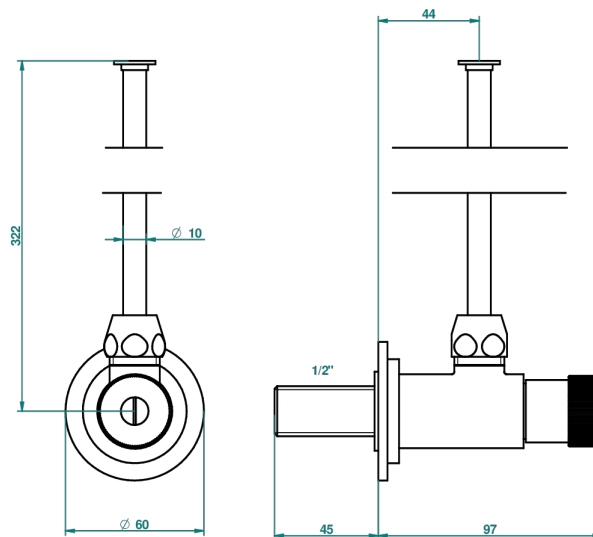

# MANDARINE CRISTALLIA DIAMANT

U1K-181

Llave de escuadra 1/2" con tubo de 30 cm mando normal

THG<sup>®</sup>  
PARIS

1878

10/01/2020

## CARACTERÍSTICAS

- Mandarin Crystallia Diamant
- Llave de escuadra 1/2" con tubo de 30 cm mando normal