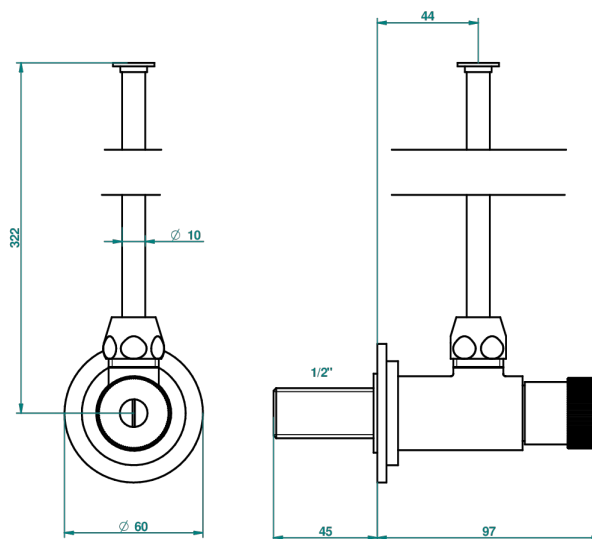

# MANDARINE CRISTALLIA DIAMANT

U1K-181

Eckventil 1/2" mit Schubrosette mit 30 cm Kupferrohr (Standard)

THG<sup>®</sup>  
PARIS

1878

10/01/2020

## EIGENSCHAFTEN

- Mandarine Cristallia Diamant
- Eckventil 1/2" mit Schubrosette mit 30 cm Kupferrohr (Standard)