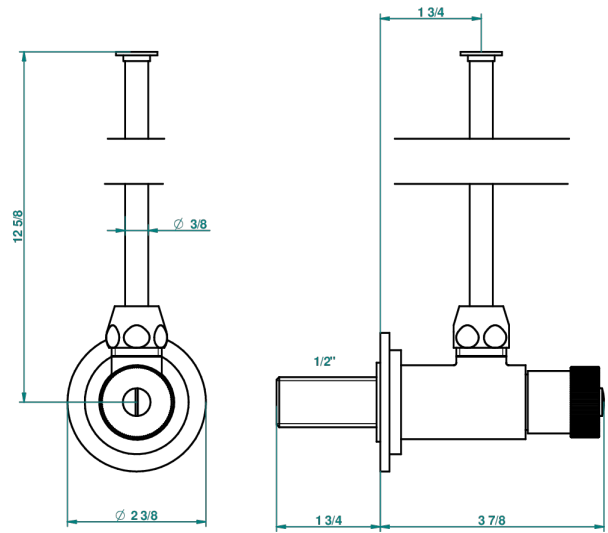

MANDARINE CRISTALLIA DIAMANT

U1K-181

Robinet de réglage M1/2" avec tube de 30 cm, tous styles

THG[®]
PARIS

1878

10/01/2020

CARACTÉRISTIQUES

- Mandarin Cristallia Diamant
- Robinet de réglage M1/2" avec tube de 30 cm, tous styles