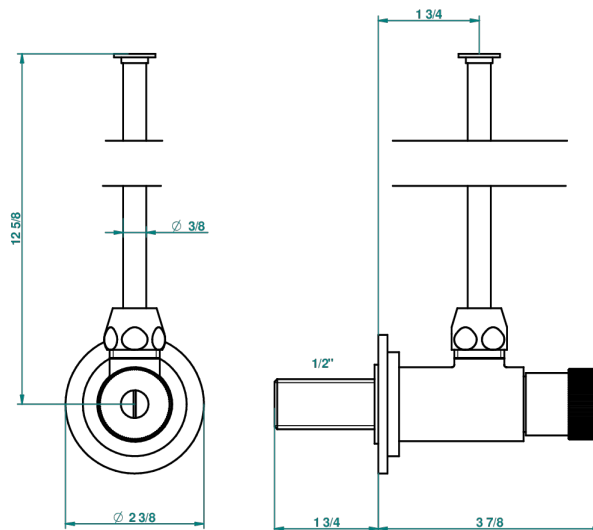

MANDARINE CRISTALLIA DIAMANT

U1K-181

Llave de escuadra 1/2" con tubo de 30 cm mando normal

THG[®]
PARIS

1878

10/01/2020

CARACTERÍSTICAS

- Mandarin Crystallia Diamant
- Llave de escuadra 1/2" con tubo de 30 cm mando normal