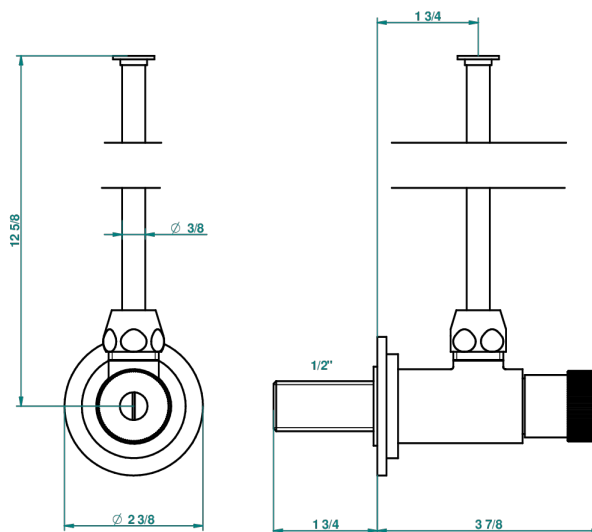

MANDARINE, KRISTALL SATINIERT

U1E-181

Eckventil 1/2" mit Schubrosette mit 30 cm Kupferrohr (Standard)

THG[®]
PARIS

1878

10/01/2020

EIGENSCHAFTEN

- Mandarine, Kristall satiniert
- Eckventil 1/2" mit Schubrosette mit 30 cm Kupferrohr (Standard)